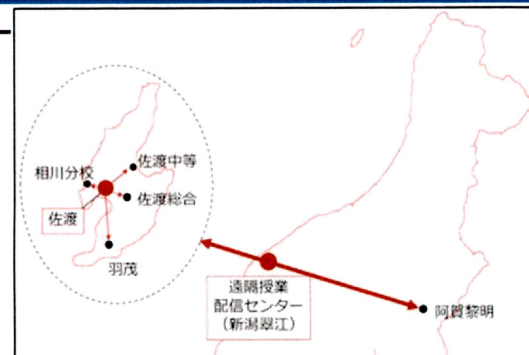

新潟の未来をSaGaSuプロジェクト

目的

- Sado(佐渡)とAga(阿賀)とSuikou(新潟翠江)のネットワーク7校の取組で、新潟の高校教育の未来を拓く**
- 遠隔授業をととして、生徒のニーズに応じた多様な教科・科目の開設を行い、離島・中山間地域の教育環境の充実を図る。
 - 佐渡市、阿賀町両自治体が推進するキャリア教育を基盤として、地域と一体となって有為な地域人材を育成する。

現状

- 本県の人口減少と少子化の急速な進行
 - ・ 若者を中心として社会減少数が全国平均以上
 - ・ 都市部と離島・中山間地域との間の人口偏在（医師の地域偏在を表す指標で全国最下位）
 - ・ 佐渡市・阿賀町の中卒者数は20年前に比べ約半減
- 通学範囲の広さと通学手段の不便さ
 - ・ 離島である佐渡市は、東京23区の約1.4倍の面積に県立高等学校等が5校点在
 - ・ 福島県境にある阿賀町は、県内有数の豪雪地域で、町に唯一ある高等学校以外への通学には30km以上の距離
- 県立高等学校等の小規模化の進行
 - ・ 本県の全日制及び定時制課程県立高等学校・中等教育学校89校のうち47%が1～3学級（令和3年度募集）

1. 遠隔事業に関する取組の概要

- **新潟市内に立地する新潟翠江高等学校に遠隔授業配信センターを設置し、授業及び補習等を配信**
 - 理科、地理歴史・公民、芸術等の専門教員による授業
 - 国語、数学、英語の習熟度別に対応した授業
 - 大学進学や検定対策など、生徒のニーズに応じた各種補習
- **新潟の魅力や最先端技術を踏まえた授業配信**
 - 本県の地形的・地質的特徴を学ぶ「地学基礎」を教育課程で共通化
 - VRや専門人材の活用を踏まえた「福祉」科目の授業