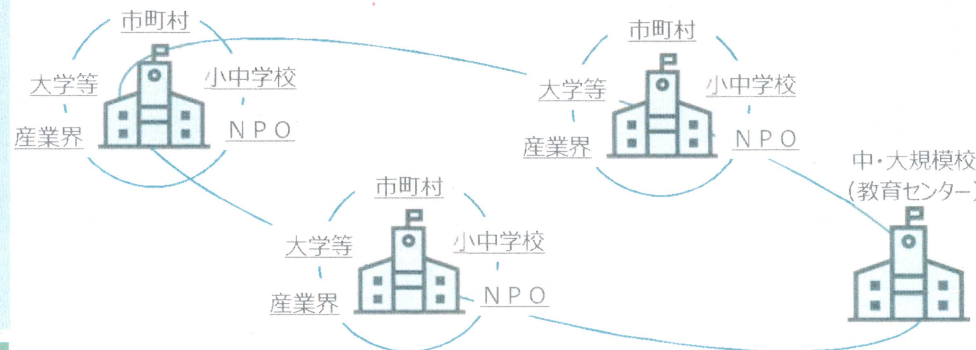

COREハイスクール・ネットワーク構想

令和3年度予算額（案） 2.1億円（新規）

地域社会に根ざした高等学校の学校間連携・協働ネットワークの構築：**CO**llaborative **RE**gional High-school Network

文部科学省

背景 ・ 課題

- **中山間地域や離島等に立地する小規模高等学校**においては、地域唯一の高等学校として、大学進学から就職までの**多様な進路希望に応じた教育・支援を行うことが必要**であるが、教職員数が限定的であり、生徒のニーズに応じた**多様な科目開設や習熟度別指導が困難**。
 - **複数の高等学校の教育課程の共通化やICT機器の最大限の活用**により、中山間地域や離島等の高等学校においても**生徒の多様な進路実現に向けた教育・支援**を可能とする高等学校教育を実現し、**持続的な地方創生の核としての機能強化**を図る。

事業内容：中山間地域や離島等に立地する小規模高等学校の教育環境改善のためのネットワークの構築

①同時双方向型の遠隔授業などICTも活用した連携・協働

- ⇒自校では受けることのできない授業の受講を可能化
- ⇒免許外教科担任制度の利用解消
 - ◆文部科学省が実施教科や形態に応じた複数の研究テーマを設定し実施

②地元自治体等の関係機関と連携・協働する体制の構築

- ⇒学校外の教育資源を活用した教育の高度化・多様化
- ⇒地域を深く理解しコミュニティを支える人材の育成