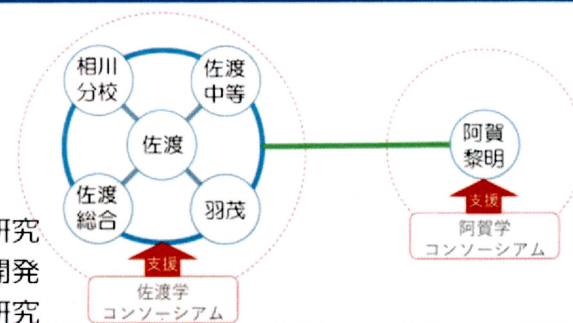

3. ネットワークを構成する学校

- ○新潟県立佐渡高等学校(全日制、普通科)
- ○新潟県立佐渡中等教育学校(普通科)
- ○新潟県立佐渡高等学校相川分校(定時制、普通科)
- ○新潟県立阿賀黎明高等学校(全日制、普通科)
- ○新潟県立羽茂高等学校(全日制、普通科)
- ○新潟県立新潟翠江高等学校(定時制・通信制、普通科)
- ○新潟県立佐渡総合高等学校(全日制、総合学科)